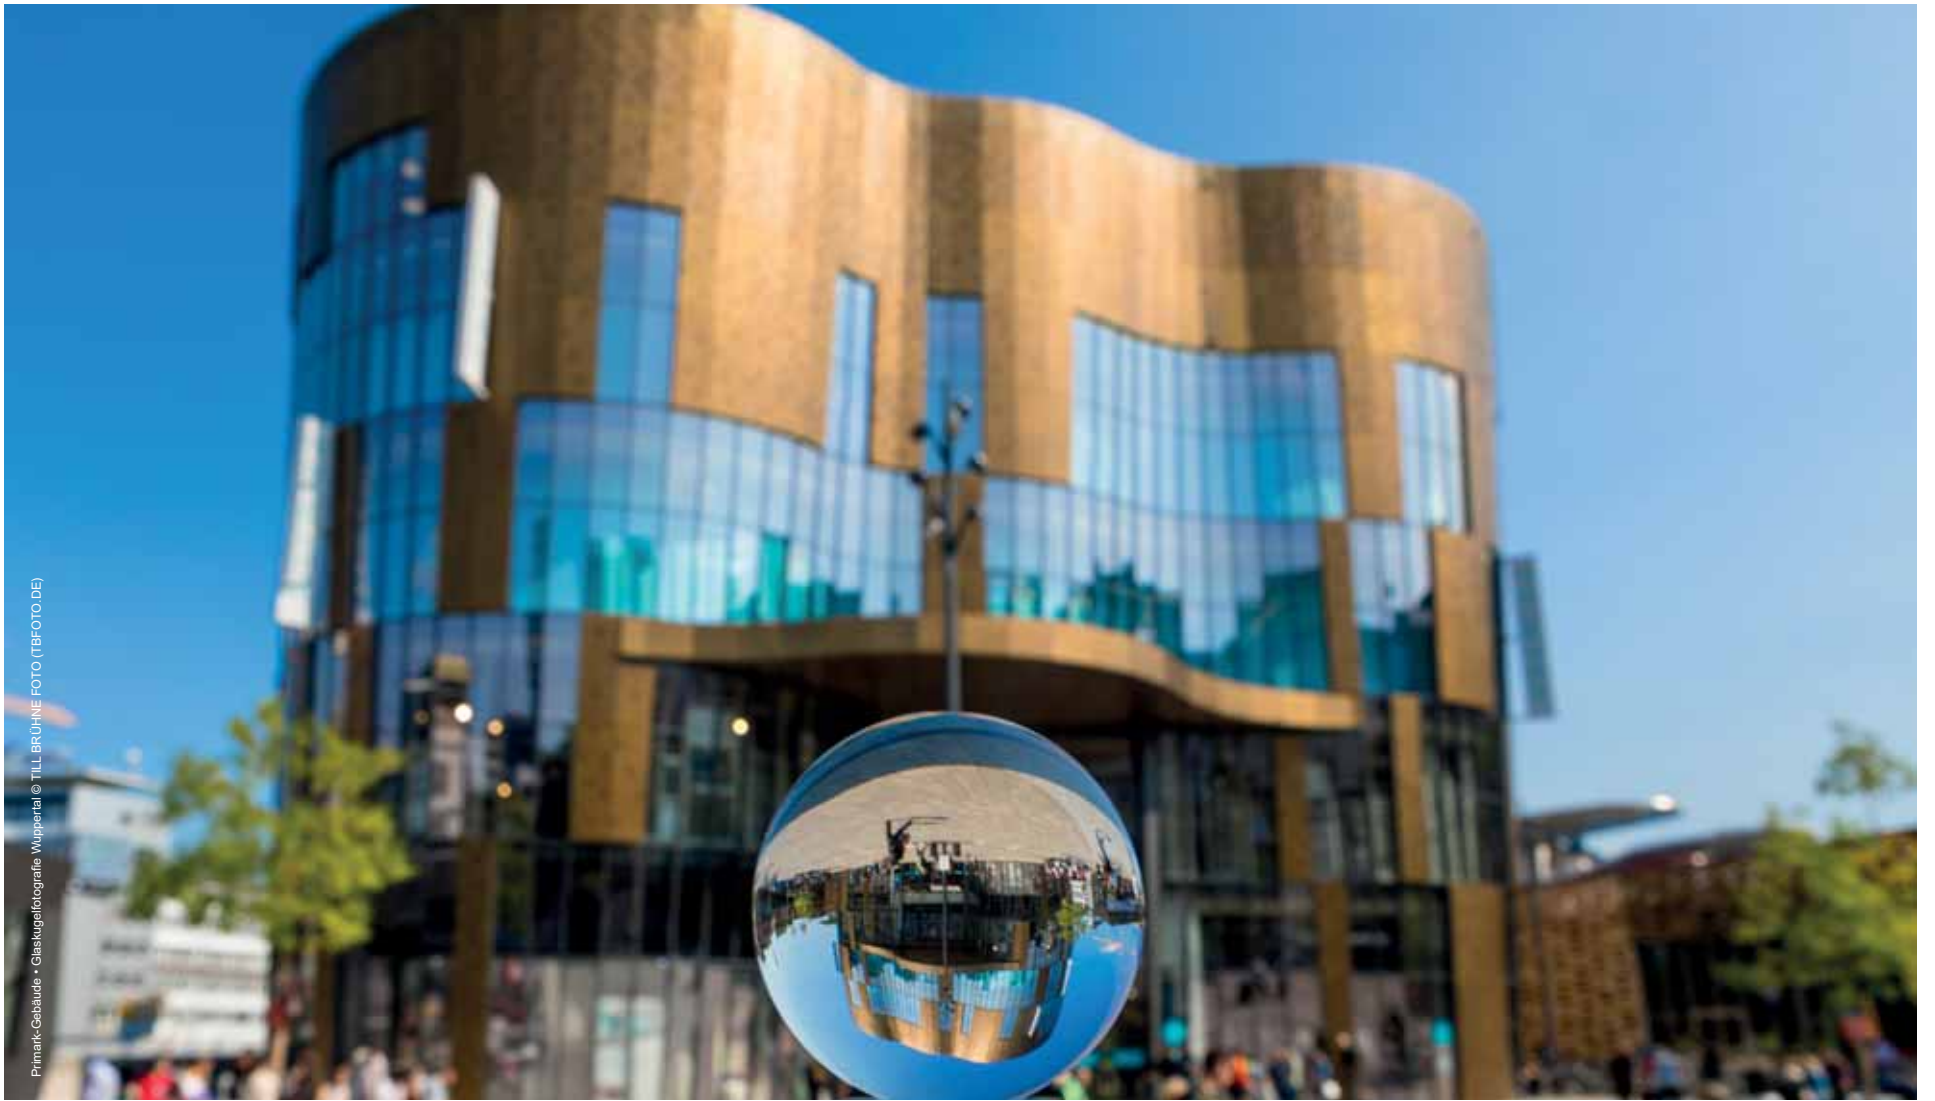

Primark-Cebauide • Glaskugelfotografie Wuppertal © TILL BRÜHNE FOTO (TBFOTO.DE)

MAI

1.5. Tag der Arbeit, 9.5. Muttertag, 13.5. Christi Himmelfahrt, 23.5. Pfingstsonntag, 24.5. Pfingstmontag

Sa	So	Mo	Di	Mi	Do	Fr	Sa	So	Mo	Di	Mi	Do	Fr	Sa	So	Mo	Di	Mi	Do	Fr	Sa	So	Mo							
1	2	3	4	5	6	7	8	9	10	11	12	13	14	15	16	17	18	19	20	21	22	23	24	25	26	27	28	29	30	31