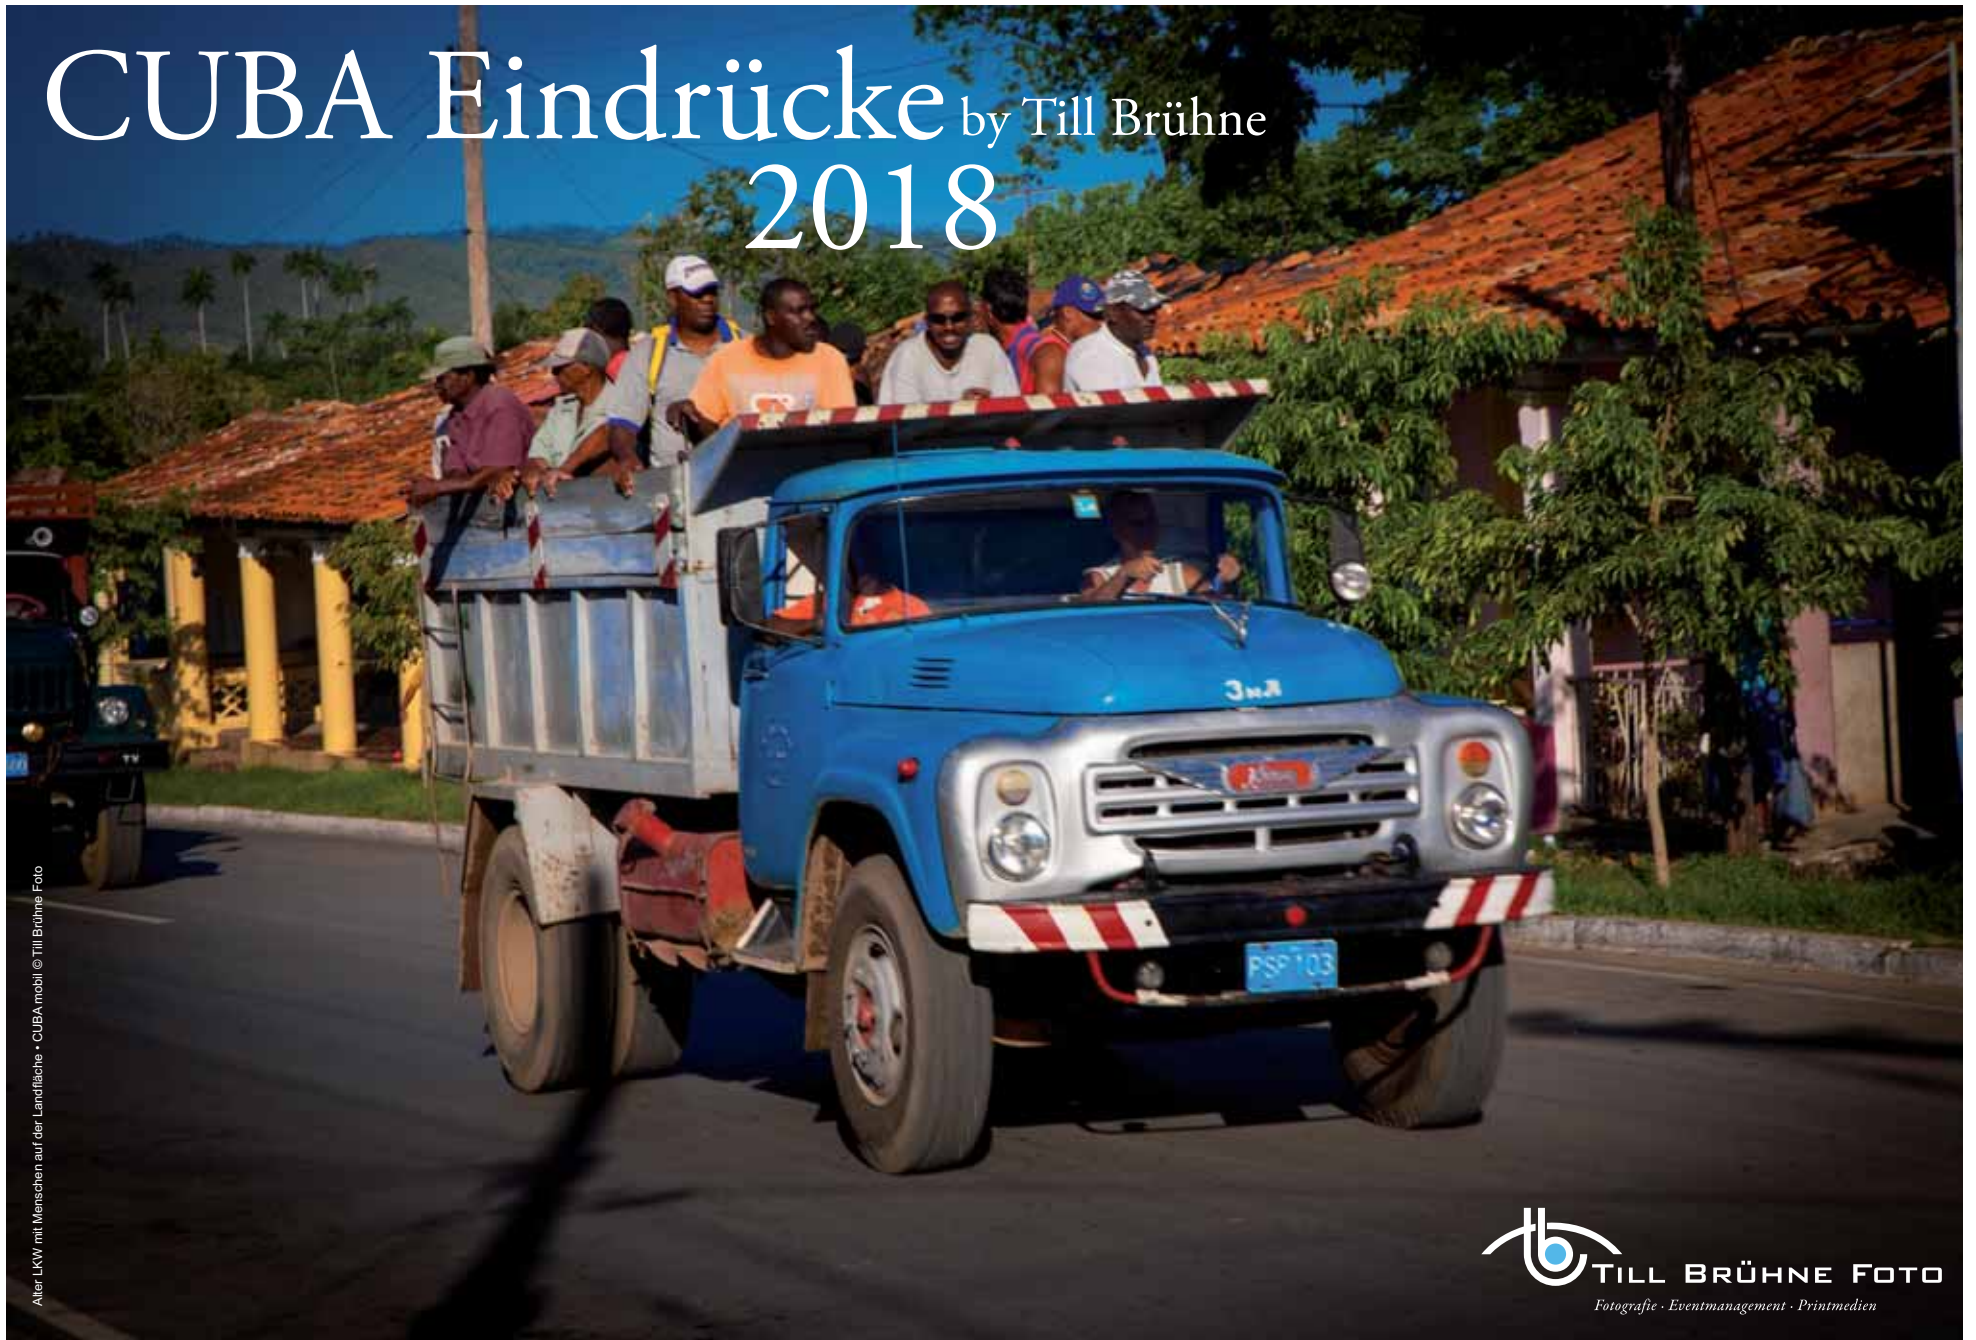

CUBA Eindrücke by Till Brühne 2018

Alter LKW mit Menschen auf der Landfläche - CUBA mobil © Till Brühne Foto

Alter LKW mit Menschen auf der Landfläche • CUBA mobil © Tili Bühne Foto

JAN

Mo	Di	Mi	Do	Fr	Sa	So	Mo	Di	Mi	Do	Fr	Sa	So	Mo	Di	Mi	Do	Fr	Sa	So	Mo	Di	Mi							
1	2	3	4	5	6	7	8	9	10	11	12	13	14	15	16	17	18	19	20	21	22	23	24	25	26	27	28	29	30	31

Pferdekutsche auf Straßen Havannas • CUBA mobil © Tili Bröhne Foto

FEB

Do	Fr	Sa	So	Mo	Di	Mi	Do	Fr	Sa	So	Mo	Di	Mi	Do	Fr	Sa	So	Mo	Di	Mi	Do	Fr	Sa	So	Mo	Di	Mi	Mo
1	2	3	4	5	6	7	8	9	10	11	12	13	14	15	16	17	18	19	20	21	22	23	24	25	26	27	28	29

Pferdekutsche auf dem Land • CUBA mobil © Till Bröhne Foto

MÄR

Do	Fr	Sa	So	Mo	Di	Mi	Do	Fr	Sa	So	Mo	Di	Mi	Do	Fr	Sa	So	Mo	Di	Mi	Do	Fr	Sa	So	Mo	Di	Mi	Do	Fr	Sa
1	2	3	4	5	6	7	8	9	10	11	12	13	14	15	16	17	18	19	20	21	22	23	24	25	26	27	28	29	30	31

Pferdekutsche im Stadtbild - CUBA, mobil © Till Böhme Foto

MAI

Di	Mi	Do	Fr	Sa	So	Mo	Di	Mi	Do	Fr	Sa	So	Mo	Di	Mi	Do	Fr	Sa	So	Mo	Di	Mi	Do	Fr	Sa	So	Mo	Di	Mi	Do
1	2	3	4	5	6	7	8	9	10	11	12	13	14	15	16	17	18	19	20	21	22	23	24	25	26	27	28	29	30	31